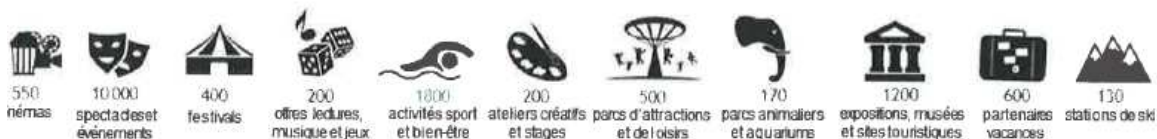

2024

Carte Cézam 2024 :

L'Amicale vous propose une adhésion facultative au réseau Cézam.

Ce dernier propose des réductions dans de nombreux domaines :

**BILLETTERIE - LOCATIONS DE VACANCES - TOURISME - ACTIVITÉS CULTURELLES
ARBRES DE NOËL - BONS D'ACHAT - CARTE CEZAM - APPLICATION MOBILE ...**

L'accès Cezam 100% digital !

Des bons plans et tarifs Cezam toute l'année !

+ de 15 000 partenaires nous font confiance pour votre plus grand bonheur.

Les options de diffusion des accès Cezam

Pour chacune de ces options choisies, les salariés devront télécharger l'application « ma carte Cezam » à présenter auprès du partenaire au guichet comme justificatif d'adhésion Cezam.